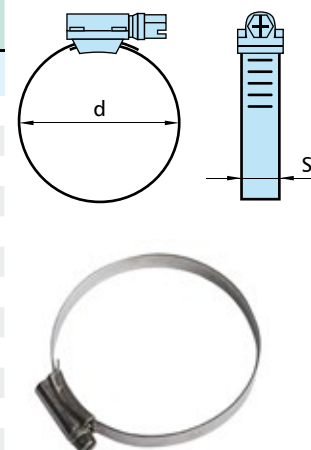

all stainless AISI 304

SPANNSCHLOSS ENDLOS BAND W4 9mm

Schloss und Schraube Edelstahl AISI 304

INOX

TYPE: OBZW4

szerokość width / Breite	index	EAN	
9mm	AW49C	5902619616137	50

OBEJMY ŚLIMAKOWE W1
HOSE CLAMPS W1
SCHLAUCHSCHELLEN W1

OBEJMY ŚLIMAKOWE W4

stal nierdzewna

HOSE CLAMPS W4

stainless steel

SCHLAUCHSCHELLEN W4

Edelstahl

INOX

TYPE: OBSW4

OBEJMY TYPU ROBUST - SUPEREX W1

do węży wysokociśnieniowych

ROBUST HOSE CLAMPS W1

for high-tension hoses

SCHLAUCHSCHELLEN W1, ROBUSTE AUSFÜHRUNG

für Hochdruckschläuche

TYPE: OBRW1					
d (mm)	index		d (mm)	index	
17-19	AWR/S0465001	1	80-85	AWR/S0465017	1
20-22	AWR/S0465002	1	86-91	AWR/S0465018	1
23-25	AWR/S0465003	1	92-97	AWR/S0465019	1
26-28	AWR/S0465004	1	98-103	AWR/S0465020	1
29-31	AWR/S0465005	1	104-112	AWR/S0465021	1
30-33	AWR/S0465006	1	113-121	AWR/S0465022	1
32-35	AWR/S0465036	1	122-130	AWR/S0465023	1
36-39	AWR/S0465007	1	131-139	AWR/S0465024	1
40-43	AWR/S0465008	1	140-148	AWR/S0465025	1
44-47	AWR/S0465009	1	149-161	AWR/S0465026	1
42-46	AWR/S0465010	1	162-174	AWR/S0465027	1
48-51	AWR/S0465011	1	175-185	AWR/S0465028	1
52-55	AWR/S0465012	1	188-200	AWR/S0465029	1
56-59	AWR/S0465037	1	201-213	AWR/S0465030	1
61-63	AWR/S0465013	1	214-226	AWR/S0465031	1
64-67	AWR/S0465014	1	227-239	AWR/S0465032	1
68-73	AWR/S0465015	1	240-252	AWR/S0465033	1
74-79	AWR/S0465016	1	268-280	AWR/S0465034	1

OBEJMY TYPU ROBUST - SUPEREX W4

do węży wysokociśnieniowych, nierdzewne

ROBUST HOSE CLAMPS W4

for high-tension hoses, stainless steel

SCHLAUCHSCHELLEN W4, ROBUSTE AUSFÜHRUNG

für Hochdruckschläuche, Edelstahl