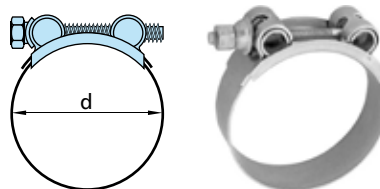

SCHLAUCHSCHELLEN W4, ROBUSTE AUSFÜHRUNG

für Hochdruckschläuche, Edelstahl

INOX

TYPE: OBRW4					
d (mm)	index		d (mm)	index	
17-19	AWR/S0465001/W4	1	80-85	AWR/S0465017/W4	1
20-22	AWR/S0465002/W4	1	86-91	AWR/S0465018/W4	1
23-25	AWR/S0465003/W4	1	92-97	AWR/S0465019/W4	1
26-28	AWR/S0465004/W4	1	98-103	AWR/S0465020/W4	1
29-31	AWR/S0465005/W4	1	104-112	AWR/S0465021/W4	1
30-33	AWR/S0465006/W4	1	113-121	AWR/S0465022/W4	1
32-35	AWR/S0465036/W4	1	122-130	AWR/S0465023/W4	1
36-39	AWR/S0465007/W4	1	131-139	AWR/S0465024/W4	1
40-43	AWR/S0465008/W4	1	140-148	AWR/S0465025/W4	1
44-47	AWR/S0465009/W4	1	149-161	AWR/S0465026/W4	1
42-46	AWR/S0465010/W4	1	162-174	AWR/S0465027/W4	1
48-51	AWR/S0465011/W4	1	175-185	AWR/S0465028/W4	1
52-55	AWR/S0465012/W4	1	188-200	AWR/S0465029/W4	1
56-59	AWR/S0465037/W4	1	201-213	AWR/S0465030/W4	1
61-63	AWR/S0465013/W4	1	214-226	AWR/S0465031/W4	1
64-67	AWR/S0465014/W4	1	227-239	AWR/S0465032/W4	1
68-73	AWR/S0465015/W4	1	240-252	AWR/S0465033/W4	1
74-79	AWR/S0465016/W4	1	268-280	AWR/S0465034/W4	1