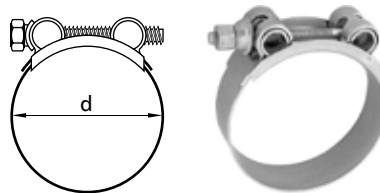

OBEJMY ŚLIMAKOWE W4

stal nierdzewna

HOSE CLAMPS W4

stainless steel

SCHLAUCHSCHELLEN W4

Edelstahl

INOX

TYPE: OBSW4

OBEJMY TYPU ROBUST - SUPEREX W1

do węży wysokociśnieniowych

ROBUST HOSE CLAMPS W1

for high-tension hoses

SCHLAUCHSCHELLEN W1, ROBUSTE AUSFÜHRUNG

für Hochdruckschläuche

TYPE: OBRW1					
d (mm)	index		d (mm)	index	
17-19	AWR/S0465001	1	80-85	AWR/S0465017	1
20-22	AWR/S0465002	1	86-91	AWR/S0465018	1
23-25	AWR/S0465003	1	92-97	AWR/S0465019	1
26-28	AWR/S0465004	1	98-103	AWR/S0465020	1
29-31	AWR/S0465005	1	104-112	AWR/S0465021	1
30-33	AWR/S0465006	1	113-121	AWR/S0465022	1
32-35	AWR/S0465036	1	122-130	AWR/S0465023	1
36-39	AWR/S0465007	1	131-139	AWR/S0465024	1
40-43	AWR/S0465008	1	140-148	AWR/S0465025	1
44-47	AWR/S0465009	1	149-161	AWR/S0465026	1
42-46	AWR/S0465010	1	162-174	AWR/S0465027	1
48-51	AWR/S0465011	1	175-185	AWR/S0465028	1
52-55	AWR/S0465012	1	188-200	AWR/S0465029	1
56-59	AWR/S0465037	1	201-213	AWR/S0465030	1
61-63	AWR/S0465013	1	214-226	AWR/S0465031	1
64-67	AWR/S0465014	1	227-239	AWR/S0465032	1
68-73	AWR/S0465015	1	240-252	AWR/S0465033	1
74-79	AWR/S0465016	1	268-280	AWR/S0465034	1

OBEJMY TYPU ROBUST - SUPEREX W4

do węży wysokociśnieniowych, nierdzewne

ROBUST HOSE CLAMPS W4

for high-tension hoses, stainless steel

SCHLAUCHSCHELLEN W4, ROBUSTE AUSFÜHRUNG

für Hochdruckschläuche, Edelstahl