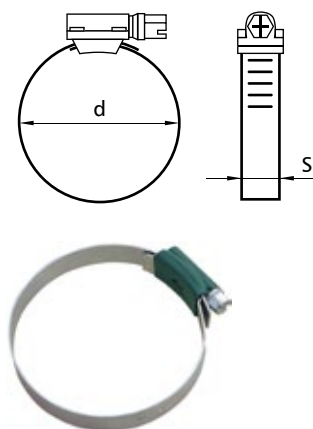

Edelstahlschloss AISI 201, verzinkte Schraube

INOX

TYPE: OBZW2

szerokość width / Breite	index	EAN	
12mm	AW212K	5902619616120	50

ZAMEK STALOWY SKRĘCANY W4 9mm

zamek i śruba stal nierdzewna AISI 304

SCREW LOCK HOUSING W4 9mm

all stainless AISI 304

SPANNSCHLOSS ENDLOS BAND W4 9mm

Schloss und Schraube Edelstahl AISI 304

INOX

TYPE: OBZW4

szerokość width / Breite	index	EAN	
9mm	AW49C	5902619616137	50

OBEJMY ŚLIMAKOWE W1
HOSE CLAMPS W1
SCHLAUCHSCHELLEN W1

OBEJMY ŚLIMAKOWE W4

stal nierdzewna

HOSE CLAMPS W4

stainless steel

SCHLAUCHSCHELLEN W4

Edelstahl

INOX

TYPE: OBSW4