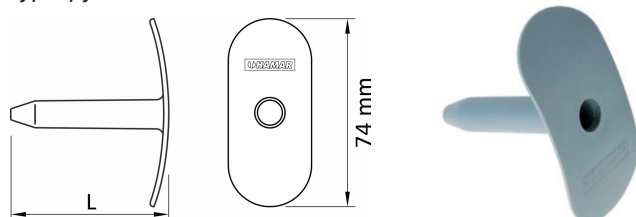

Łączniki do izolacji dachów płaskich
Telescope fixing for flat roofs insulation | Flachdachbefestigung

TULEJE TELESKOPOWE DO MOCOWANIA IZOLACJI DACHÓW PŁASKICH (TYP OWALNY)

poliamid

TELESCOPE PLUGS FOR FLAT ROOFS INSULATION (OVAL TYPE)

polyamide

TELESKOP DÄMMSTOFFDÜBEL FÜR FLACHDÄCHER (TYP OVAL)

Polyamid

TYPE: IDPO PA

L (mm)	∅ (mm)	index	
65	4,8	LIDO-065	500

TULEJE TELESKOPOWE DO MOCOWANIA IZOLACJI DACHÓW PŁASKICH (TYP OWALNY)

polipropylen

TELESCOPE PLUGS FOR FLAT ROOFS INSULATION (OVAL TYPE)

polypropylene

TELESKOP DÄMMSTOFFDÜBEL FÜR FLACHDÄCHER (TYP OVAL)

Polypropylen

TYPE: IDPO PP

L (mm)	∅ (mm)	index	
65	4,8	LIDO-065PP	500