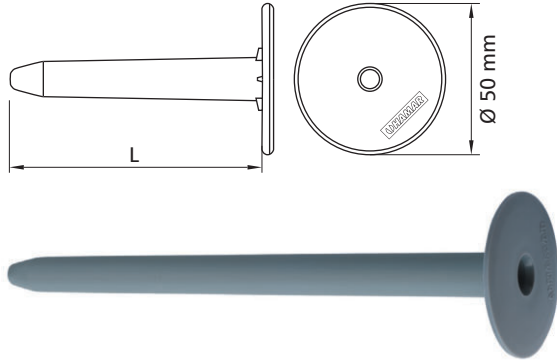

## TULEJE TELESKOPOWE DO MOCOWANIA IZOLACJI DACHÓW PŁASKICH

polipropylen

## TELESCOPE PLUGS FOR FLAT ROOFS INSULATION

polypropylene

## TELESKOP DÄMMSTOFFDÜBEL FÜR FLACHDÄCHER

Polypropylen

### TYPE: IDP PP

L (mm)	 (mm)	index	
35	4,8	LIDP-035PP	500
60	4,8	LIDP-060PP	500
85	4,8	LIDP-085PP	500
95	4,8	LIDP-095PP	500
105	4,8	LIDP-105PP	500
115	4,8	LIDP-115PP	500
135	4,8	LIDP-135PP	500
145	4,8	LIDP-145PP	250
165	4,8	LIDP-165PP	250
185	4,8	LIDP-185PP	200
215	4,8	LIDP-215PP	200
235	4,8	LIDP-235PP	200
285	4,8	LIDP-285PP	200
325	4,8	LIDP-325PP	100
385	4,8	LIDP-385PP	100
435	4,8	LIDP-435PP	100
535	4,8	LIDP-535PP	100
35	6,1	LIDP-035/63PP	500
60	6,1	LIDP-060/63PP	500
85	6,1	LIDP-085/63PP	500
95	6,1	LIDP-095/63PP	500
105	6,1	LIDP-105/63PP	500
115	6,1	LIDP-115/63PP	500
135	6,1	LIDP-135/63PP	500
145	6,1	LIDP-145/63PP	250
165	6,1	LIDP-165/63PP	250
185	6,1	LIDP-185/63PP	200
215	6,1	LIDP-215/63PP	200
235	6,1	LIDP-235/63PP	200
285	6,1	LIDP-285/63PP	200
325	6,1	LIDP-325/63PP	100
385	6,1	LIDP-385/63PP	100
435	6,1	LIDP-435/63PP	100
535	6,1	LIDP-535/63PP	100