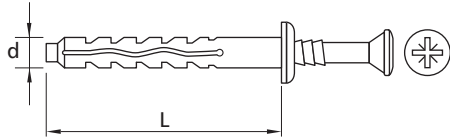

KOŁKI ROZPOROWE SZYBKIEGO MONTAŻU Z KOŁNIERZEM GRZYBKOWYM

koszulka poliamidowa

NAIL PLUGS WITH MUSHROOM HEAD FOR HAMMER FIXING

polyamide plug

NAGELDÜBEL PILZKOPF

Polyamid-Dübel

Ocena Techniczna
Technical Assessment
Technische Bewertung

PA

TYPE: SMG PA

d × L (mm)		index			
6,0 × 40		09640/G	6	200	2400
6,0 × 60	PZ2	09660/G	6	200	1600
6,0 × 80		09680/G	6	100	1200

d × L (mm)		index			
6,0 × 40		09640/G-F	6	100	2000
6,0 × 60	PZ2	09660/G-F	6	100	2000
6,0 × 80		09680/G-F	6	100	2000