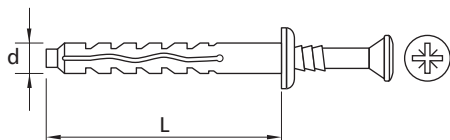

NAGELDÜBEL PILZKOPF

Polypropylen-Dübel

Ocena Techniczna
Technical Assessment
Technische Bewertung

PP

TYPE: SMG PP

d × L (mm)		index			
6,0 × 40		09640/PG	6	200	2400
6,0 × 60	PZ2	09660/PG	6	200	1600
6,0 × 80		09680/PG	6	100	1200

d × L (mm)		index			
6,0 × 40		09640/PG-F	6	100	2000
6,0 × 60	PZ2	09660/PG-F	6	100	2000
6,0 × 80		09680/PG-F	6	100	2000