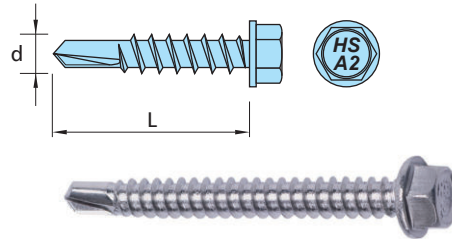

WKRETY SAMOWIERCĄCE

łeb sześciokątny, stal nierdzewna AISI 304

SELF DRILLING SCREWS

hexagonal washer head, AISI 304 stainless steel

METALLBOHRSCHRAUBEN

Sechskantkopf, Edelstahl AISI 304

DRILLER®

INOX
A2

TYPE: WKS (HSA2)

| d × L (mm) |  | index |  |  |
|--|---|------------|---|---|
| Alu  Σti [mm] 4,5 | | | | |
| 4,8 × 16 | 8 | 1748016-A2 | 500 | 4000 |
| 4,8 × 19 | | 1748019-A2 | 500 | 4000 |
| 4,8 × 25 | | 1748025-A2 | 500 | 2000 |
| 4,8 × 38 | | 1748038-A2 | 500 | 2000 |
| 4,8 × 50 | | 1748050-A2 | 500 | 2000 |
| 4,8 × 60 | | 1748060-A2 | 250 | 2000 |
| Alu  Σti [mm] 6 | | | | |
| 5,5 × 19 | 8 | 1755019-A2 | 500 | 4000 |
| 5,5 × 25 | | 1755025-A2 | 500 | 2000 |
| 5,5 × 32 | | 1755032-A2 | 500 | 2000 |
| 5,5 × 38 | | 1755038-A2 | 500 | 2000 |
| 5,5 × 45 | | 1755045-A2 | 250 | 2000 |
| 5,5 × 50 | | 1755050-A2 | 250 | 2000 |
| 5,5 × 63 | | 1755063-A2 | 200 | 800 |
| 5,5 × 75 | | 1755075-A2 | 200 | 800 |

WKRETY SAMOWIERCĄCE

łeb sześciokątny, stal nierdzewna AISI 304, z uszczelką nierdzewną EPDM

SELF DRILLING SCREWS

hexagonal washer head, AISI 304 stainless steel
with bonded stainless steel/EPDM washer assembled

METALLBOHRSCHRAUBEN

Sechskantkopf, Edelstahl AISI 304, mit EPDM/Edelstahl-Dichtscheibe

DRILLER®

INOX
A2

CORRAL

TYPE: WKS (HSA2)

| d × L (mm) |  | index |  |  |
|--|---|--------------|---|---|
| Alu  Σti [mm] 4,5 | | | | |
| 4,8 × 16 | 8 | 1748016/0-A2 | 500 | 4000 |
| 4,8 × 19 | | 1748019/0-A2 | 500 | 4000 |
| 4,8 × 25 | | 1748025/0-A2 | 500 | 2000 |
| 4,8 × 38 | | 1748038/0-A2 | 500 | 2000 |
| 4,8 × 50 | | 1748050/0-A2 | 250 | 2000 |
| 4,8 × 60 | | 1748060/0-A2 | 250 | 2000 |
| Alu  Σti [mm] 6 | | | | |
| 5,5 × 19 | 8 | 1755019/0-A2 | 500 | 2000 |
| 5,5 × 25 | | 1755025/0-A2 | 500 | 2000 |
| 5,5 × 32 | | 1755032/0-A2 | 250 | 2000 |
| 5,5 × 38 | | 1755038/0-A2 | 250 | 2000 |
| 5,5 × 45 | | 1755045/0-A2 | 200 | 1600 |
| 5,5 × 50 | | 1755050/0-A2 | 200 | 800 |
| 5,5 × 63 | | 1755063/0-A2 | 200 | 800 |
| 5,5 × 75 | | 1755075/0-A2 | 200 | 800 |